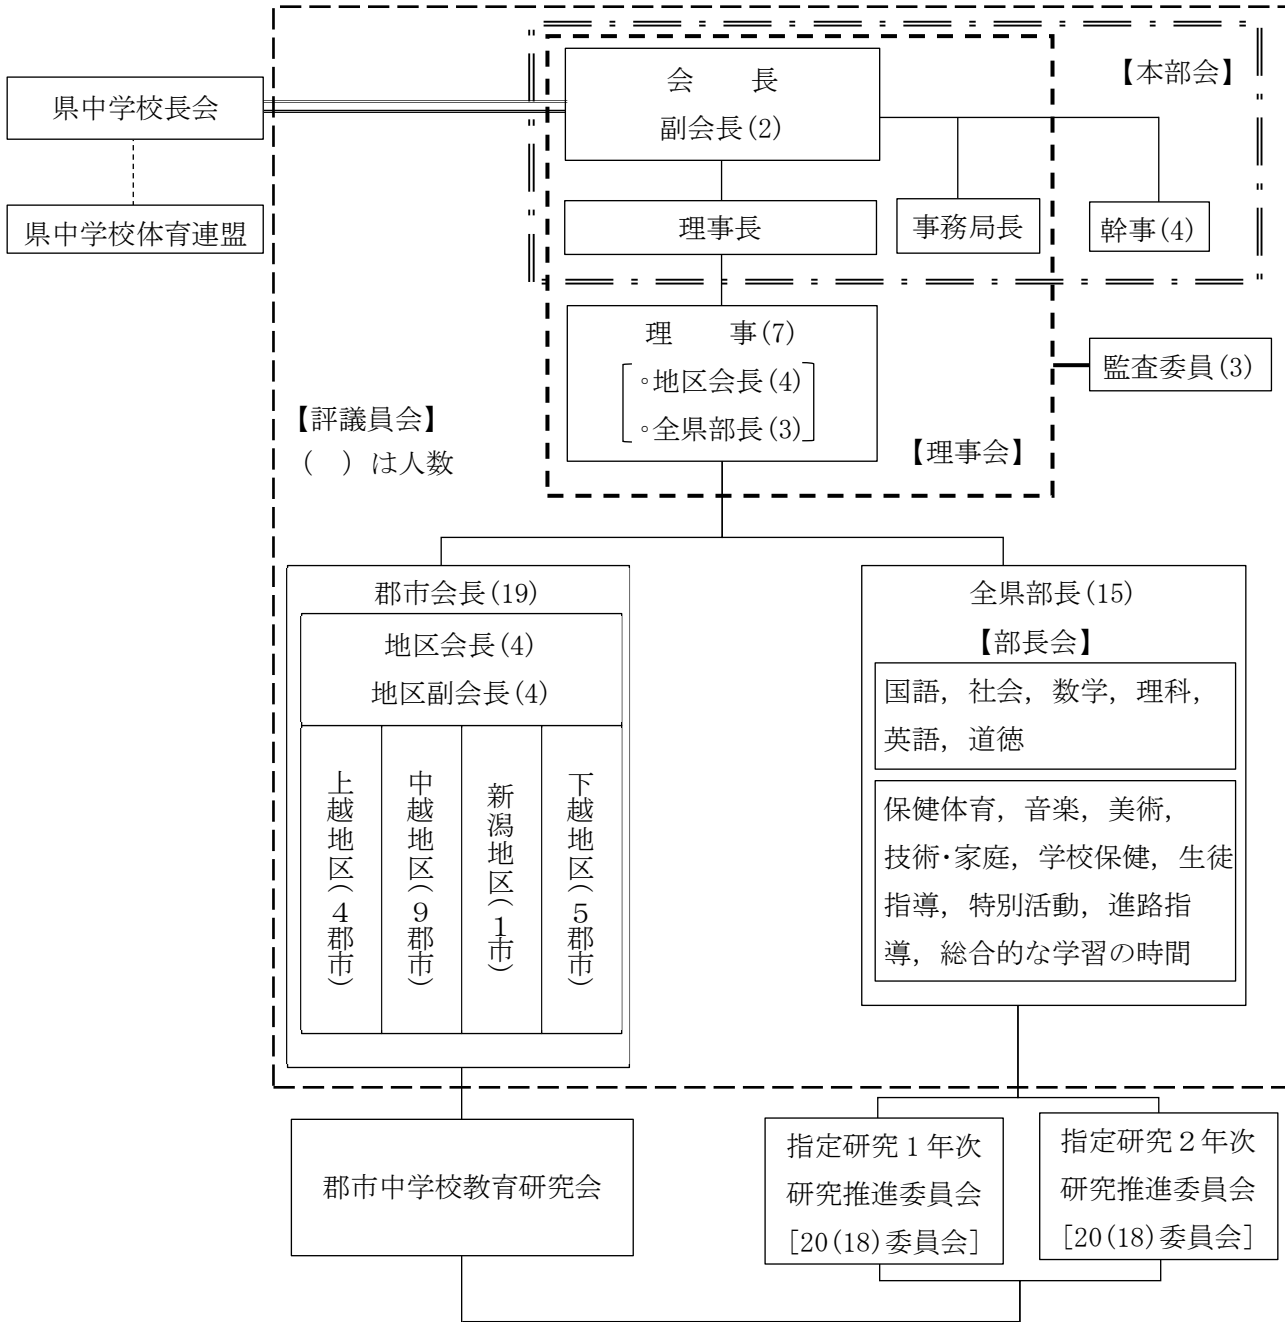

令和4年度

新潟県中学校教育研究会
役員名簿
会則

新潟県中学校教育研究会 役員組織図

会則, 運営規則より抜粋

- 1 会長, 副会長は県中学校長会の会長, 副会長が兼ねる。
- 2 理事長は会長が委嘱する。
- 3 上越・中越・新潟・下越の4地区の各郡市会長の互選で地区会長1名, 地区副会長1名を定め, 地区会長は理事となる。
- 4 全県部長から3名の理事を理事会で選出する。
- 5 監査委員は理事会で選出する。
- 6 事務局長, 幹事は会長が委嘱する。